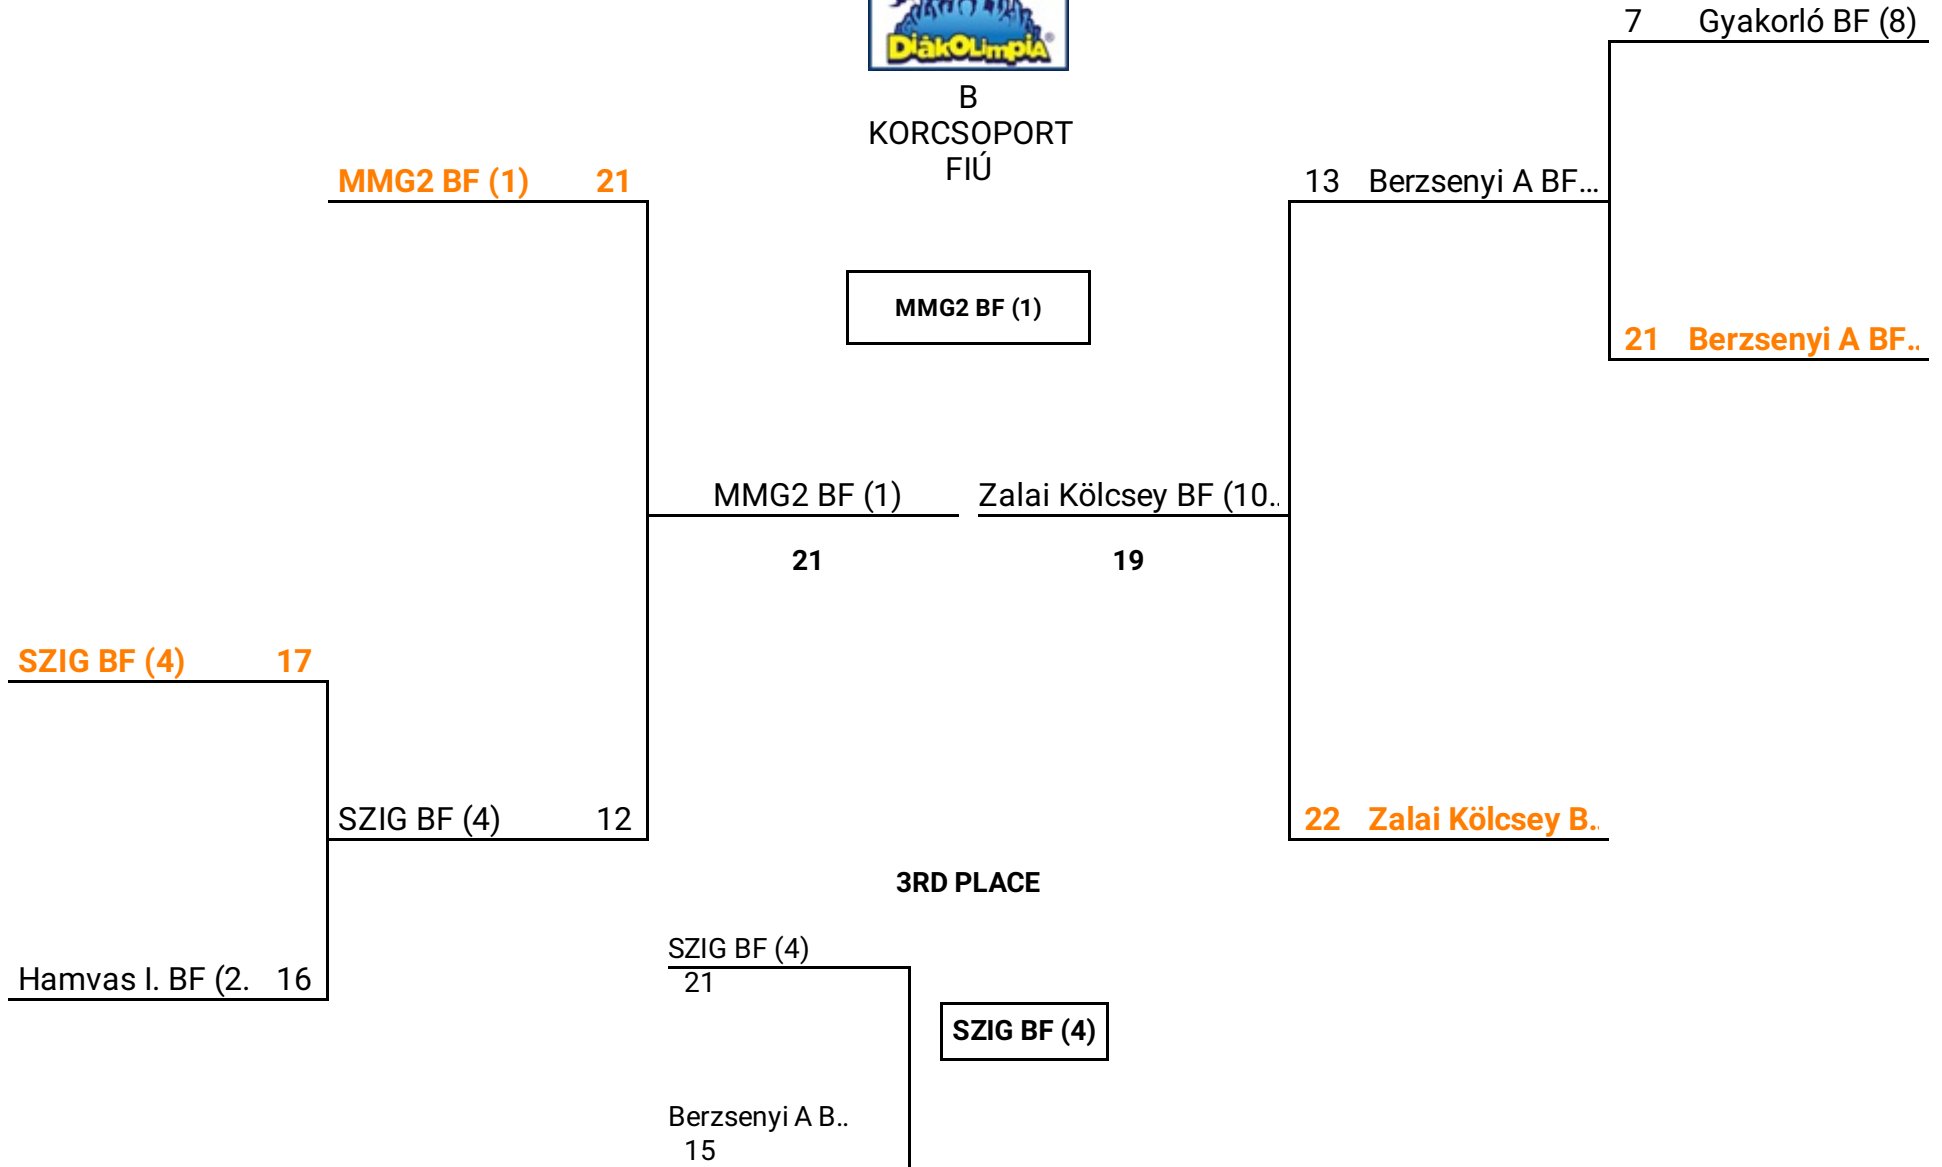

Quarter Finals

Semi Final

Final

Semi Final

Quarter Finals

B
KORCSOPORT
FIÚ

Quarter Finals

Semi Final

Final

Semi Final

Quarter Finals

B
KORCSOPORT
LÁNY

BERZSENYI A BL (11)

Zalai Kölcsey BL (3) Berzsényi A BL (11)

11

17