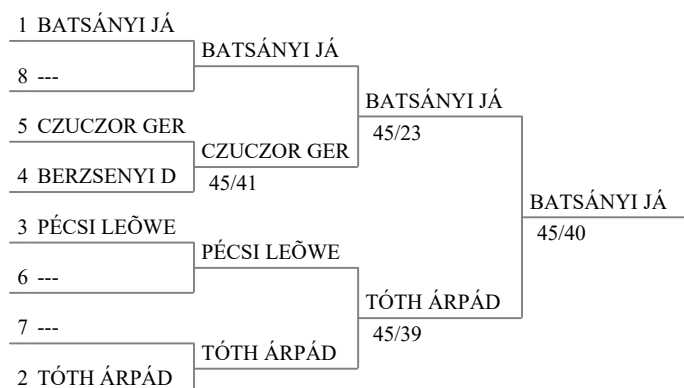

SULIVÍVÓ DIÁKOLIMPIA 2023/2024 TANÉV  
NŐI PÁRBAJTŐR CSAPAT 6. KORCSOPORT  
2023.12.17. - BOK csarnok

Verseny lebonyolítása

---

Direkt kiesés : 6 csapat

Main tableau

Match for 3rd place

SULIVÍVÓ DIÁKOLIMPIA 2023/2024 TANÉV  
 NŐI PÁRBAJTŰR CSAPAT 6. KORCSOPORT  
 2023.12.17. - BOK csarnok

Tableau of 8

Elődöntő

Döntő

Harmadik hely

SULIVÍVÓ DIÁKOLIMPIA 2023/2024 TANÉV  
NŐI PÁRBAJTŐR CSAPAT 6. KORCSOPORT  
2023.12.17. - BOK csarnok

Végeredmény (ranglistahely szerint - 5 csapat)

RG	név
1	BATSÁNYI JÁNOS GIMNÁZIUM ÉS KOLLÉGIUM KONCZEK Lina Melodi KONKOLY Evelin SZALMA Sára
2	TÓTH ÁRPÁD GIMNÁZIUM GAJDOS Panni SERRA-PÁKA Dorottya Anna SZABÓ Panna Éva VÁSÁRHELYI Éva
3	PÉCSI LEŐWEY KLÁRA GIMNÁZIUM DOMA Boglárka LIPPAI Diána ODROBINA Zsófia
4	CZUCZOR GERGELY BENCÉS GIMNÁZIUM ÉS KOLLÉGIUM BAUMGARTNER Zsófia ENDRŐDY Sarolta NAGY Emma
5	BERZSENYI DÁNIEL GIMNÁZIUM KARDOSS Hanga Márta NIESZ Viktória OSMANAJ Admirá